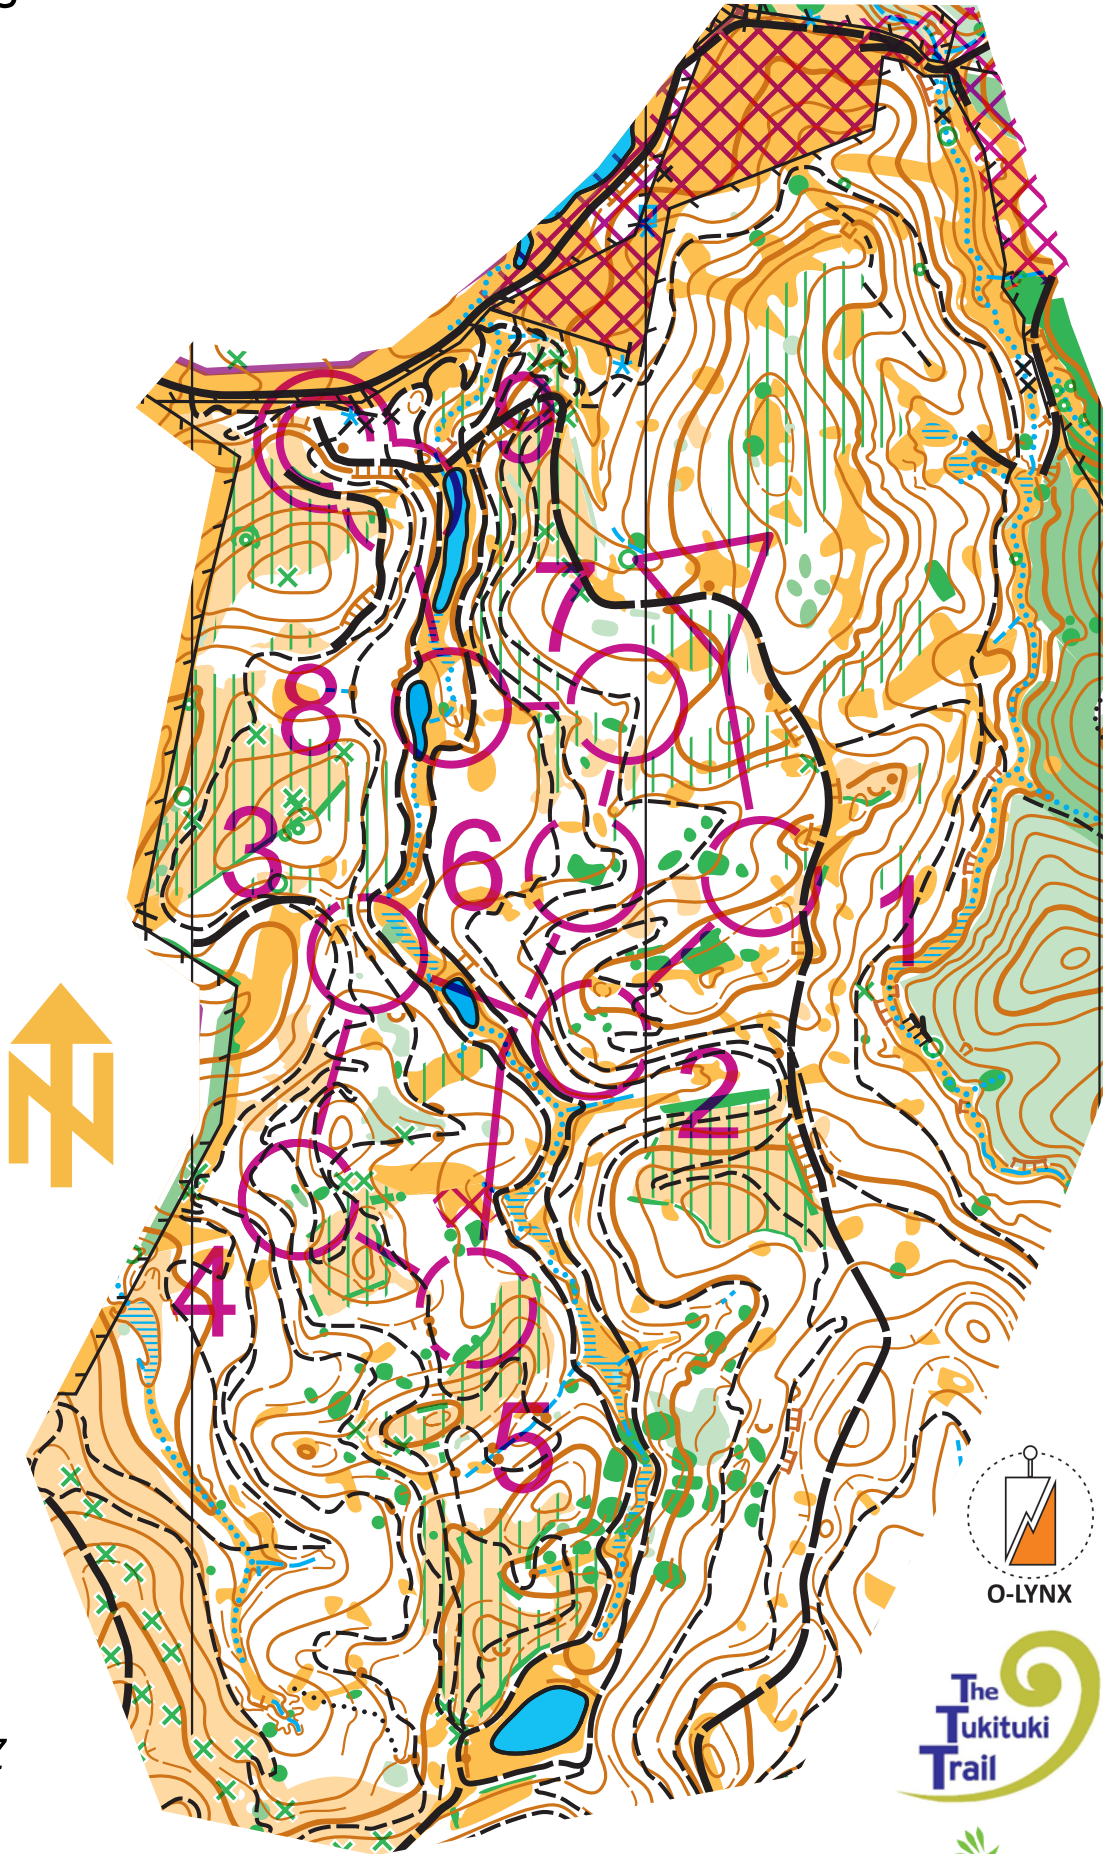

M55AS, M80A, W40AS, W55AS, W75A			
9	1.6 km	29 m	
▷	●	○	
1 113	∧		
2 125	∧ —		
3 131	●	○	
4 144	∧ —		
5 149	∧		
6 118	⊗	○	
7 110	∧		
8 119	⊗	○	
9 200		∠	

○--- 65 m --->⊙

www.condes.net 10.5.0 Hawkes Bay Orienteering Club