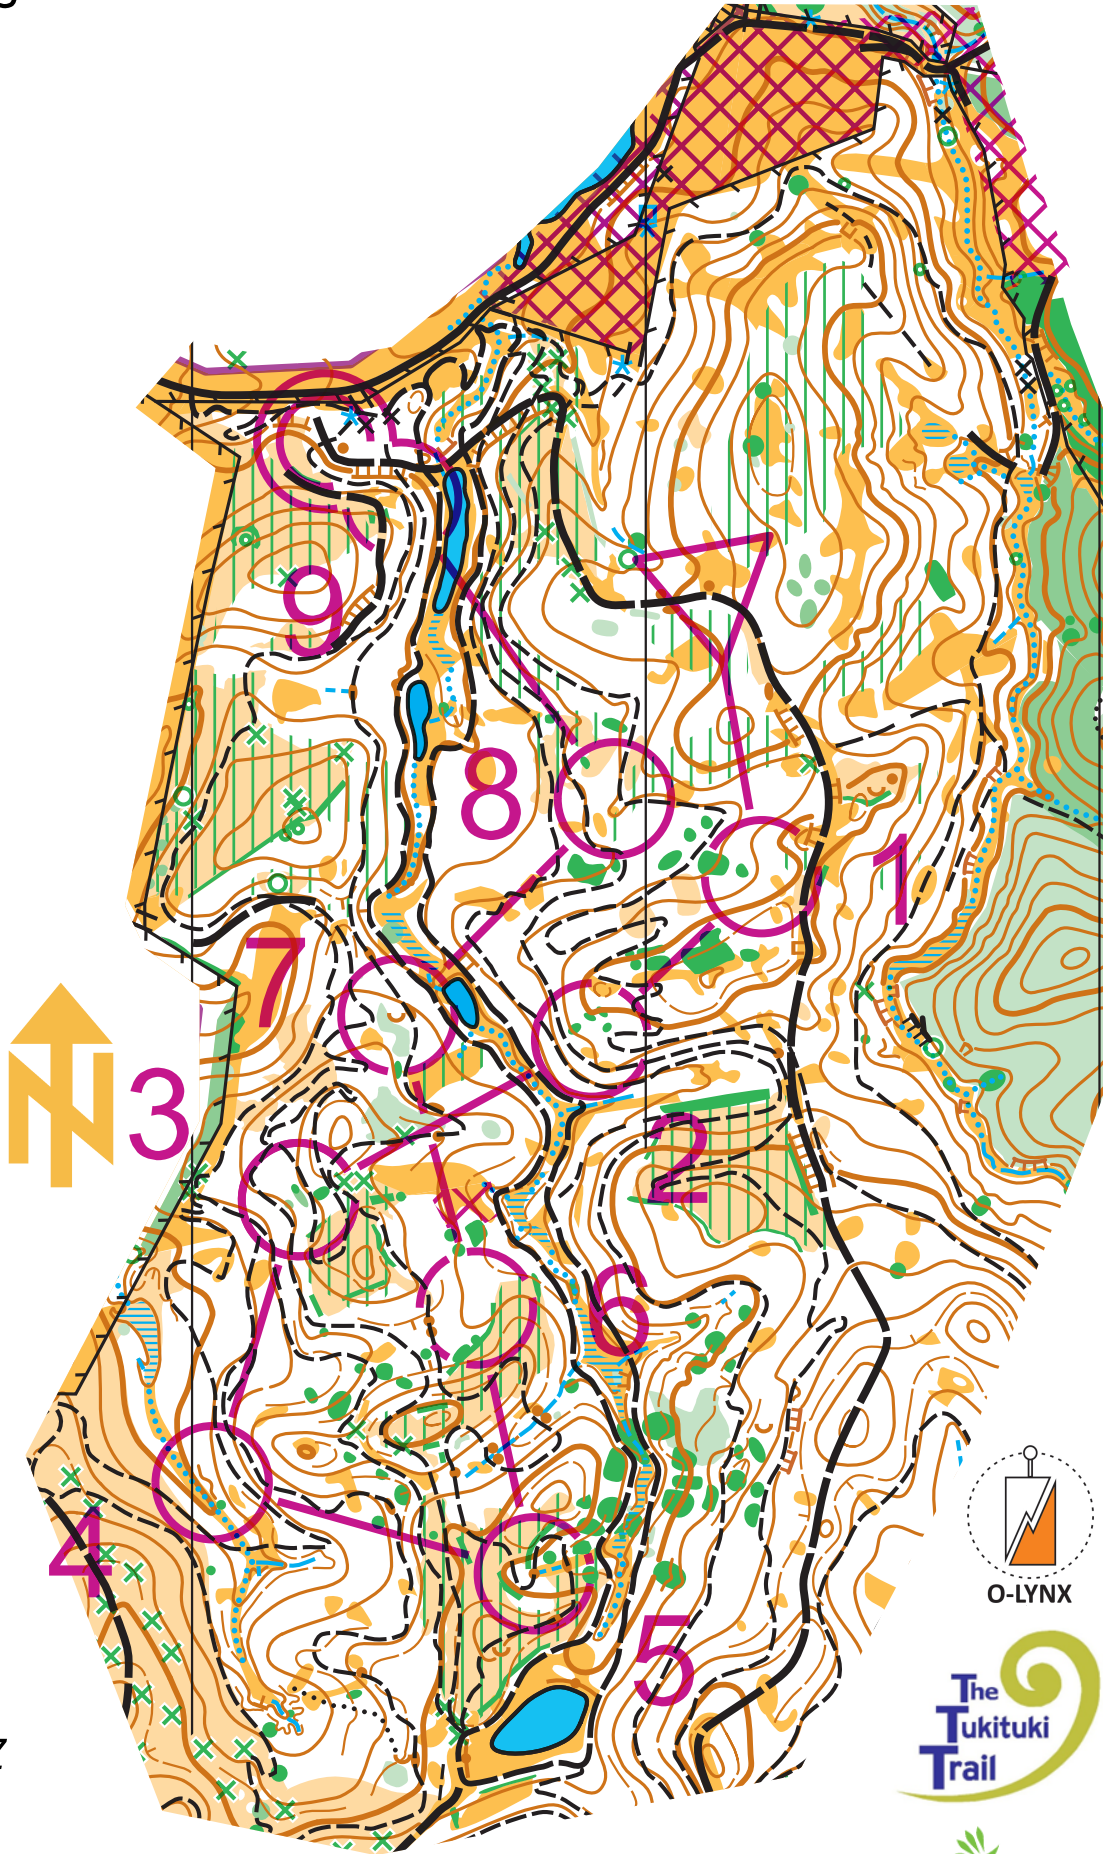

M21AS, M40AS, M75A, W65A, W70A					
8		1.9 km		44 m	
▷		●		○	
1	113	∧			
2	125	∧	—		
3	144	∧	—		
4	163	∧			
5	147	← ●		○	
6	149	∧			
7	139	∪			
8	114	∩		○	
9	200		∩	<	

○--- 65 m --->◎

www.condes.net 10.5.0 Hawkes Bay Orienteering Club