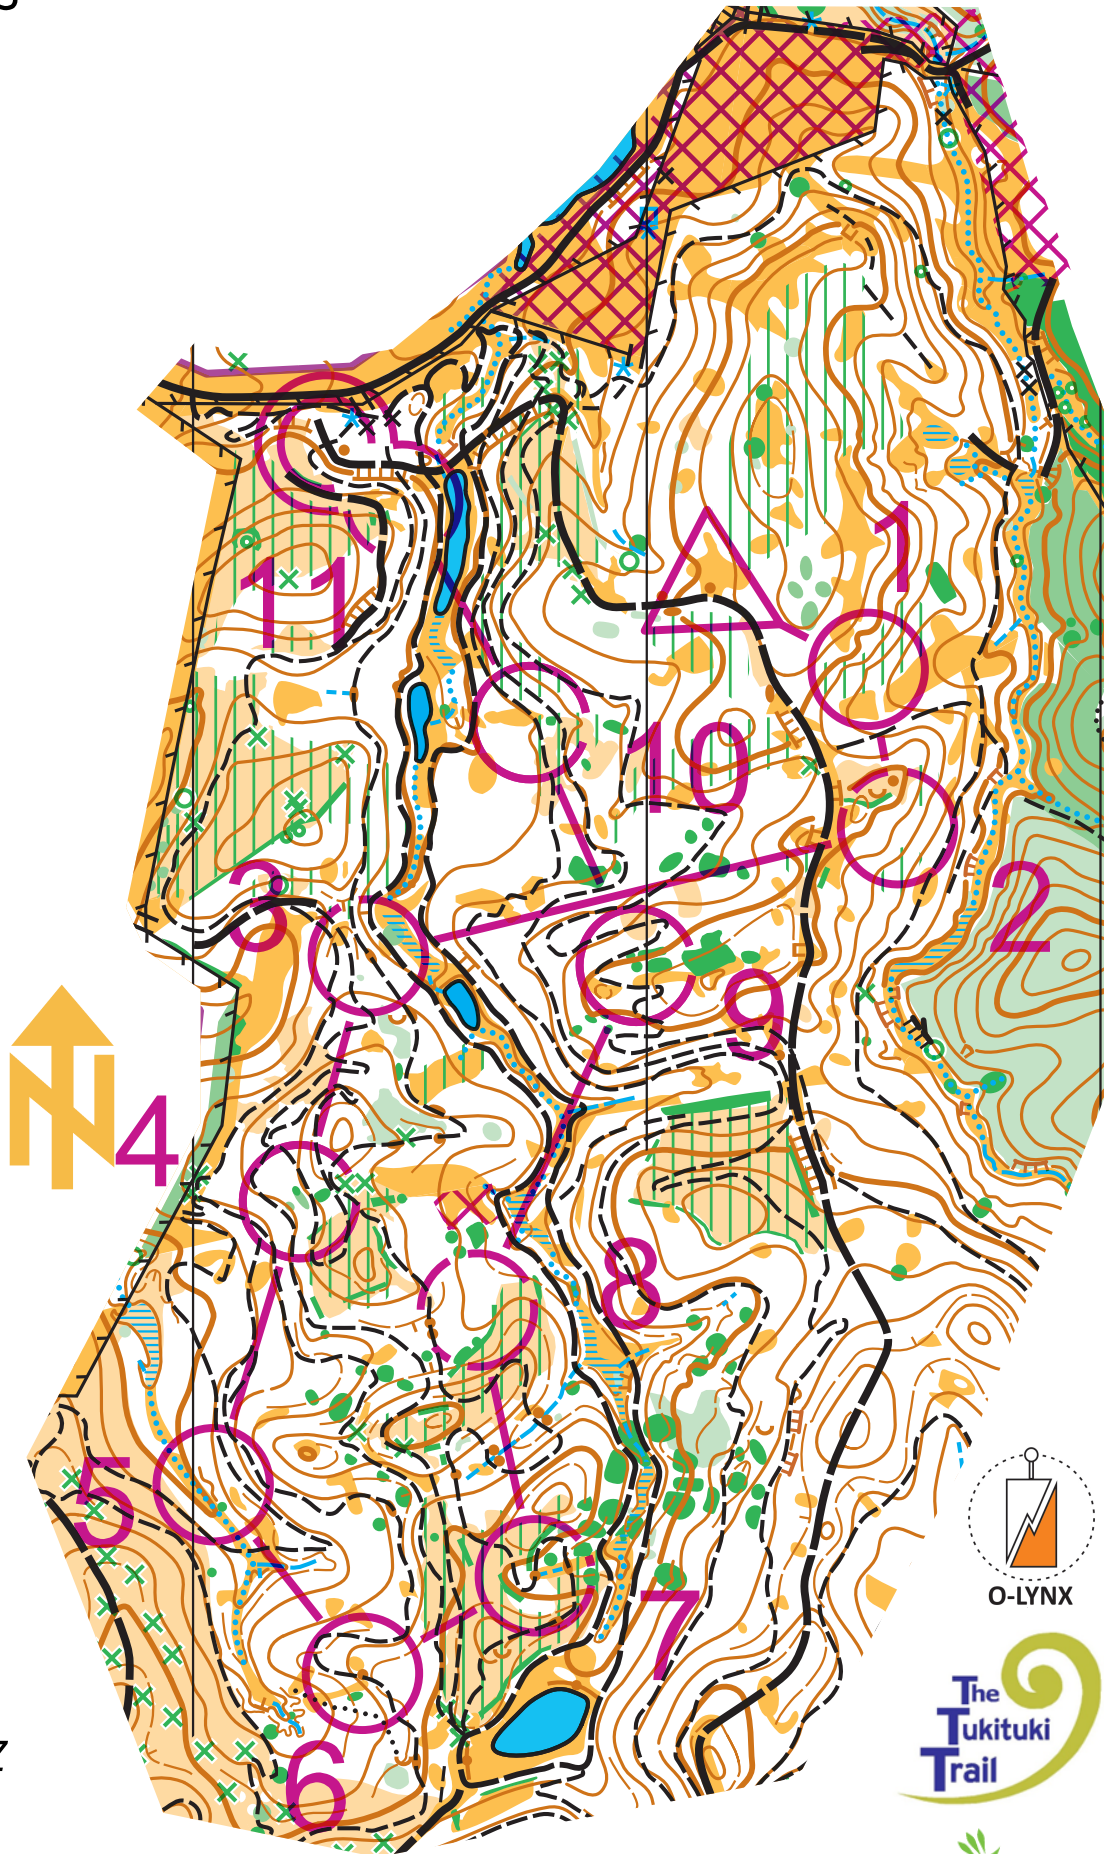

M70A, W60A				
7		2.1 km		50 m
▽		●		○
1	104 ↓	∧		
2	108 →	∧	—	
3	131	●		○
4	144	∧	—	
5	163	∧		
6	159	●		○
7	147 ←	●		○
8	149	∧		
9	122 ↙	⊞		○
10	117	∧		∥
11	200 ↑	∕	<	

○--- 65 m --->◎

www.condes.net 10.5.0 Hawkes Bay Orienteering Club