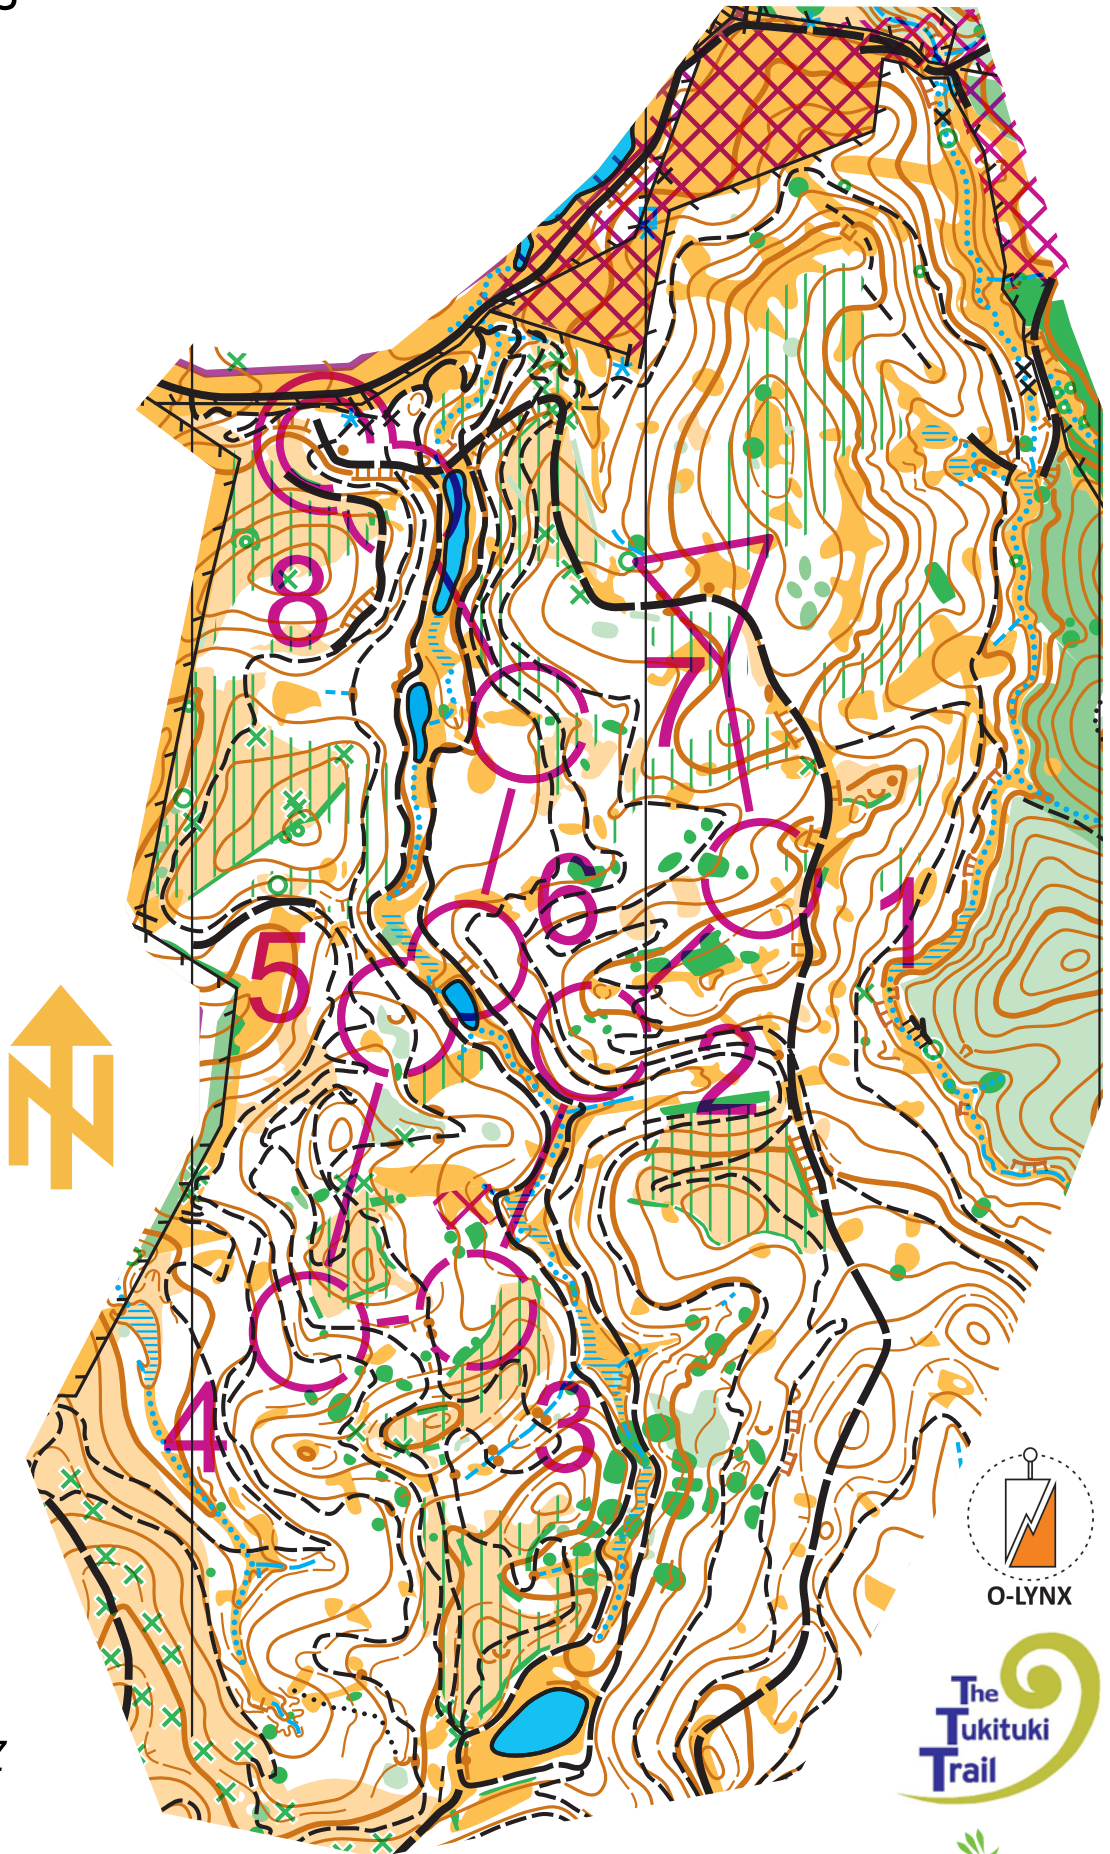

M85A, M90A, W80A		
10	1.3 km	22 m
1 113		
2 125		
3 149		
4 153		
5 139		
6 129		
7 117		
8 200		

65 m

Reserve boxes, use in case of Sportident failure